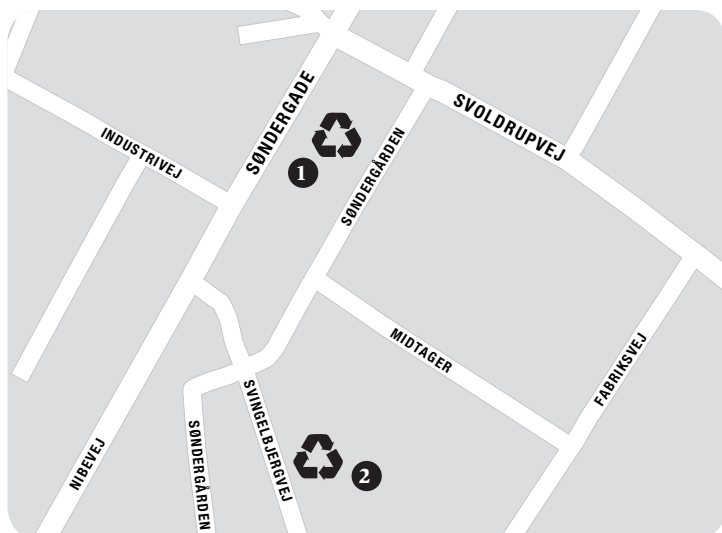

## Aars Genbrugsplads

Dybvad Mølle Vej 1, 9600 Aars

## Løgstør Genbrugsplads

Stengårdsvej 33, Oudrup, 9670 Løgstør

## Farsø Genbrugsplads

1. Søndergården 4, 9640 Farsø  
– alle typer affald undtagen haveaffald
2. Svingelbjergvej 5, 9640 Farsø  
– kun haveaffald samt dåser, flasker, emballageglas og aviser i mindre mængder

## Aalestrup Genbrugsplads

Toftegaardsvej 3B, 9620 Aalestrup