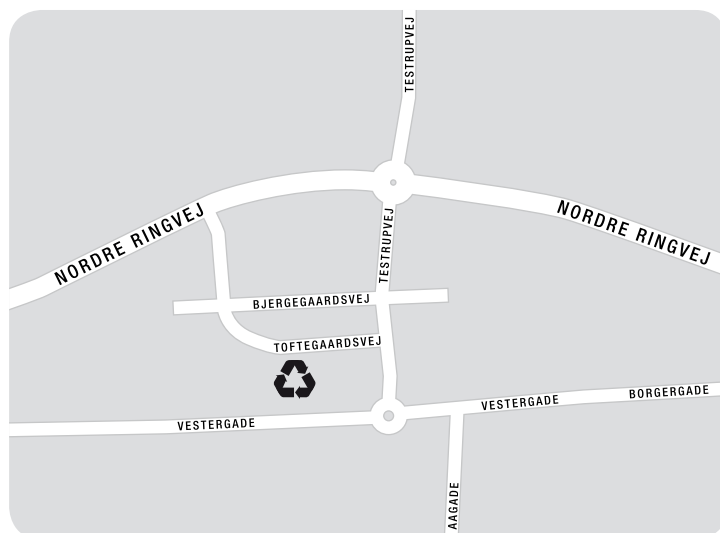

## Løgstør Genbrugsplads

Stengårdsvej 33, Oudrup, 9670 Løgstør

## Aalestrup Genbrugsplads

Toftegaardsvej 3B, 9620 Aalestrup