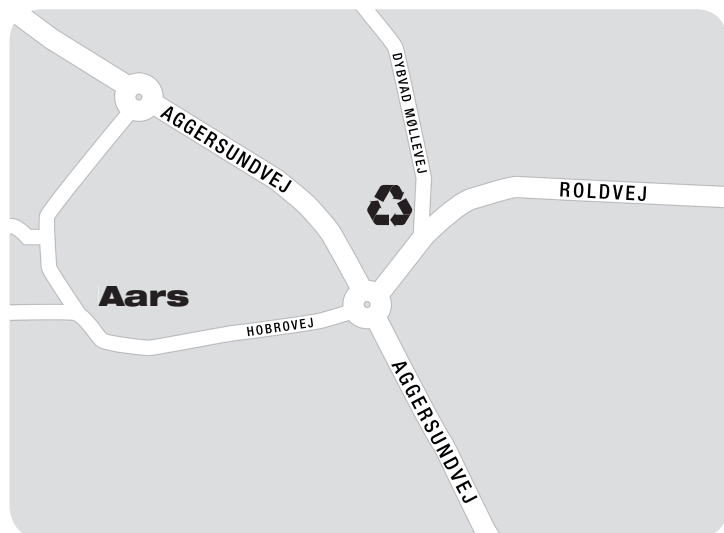

## Aars Genbrugsplads

Dybvad Mølle Vej 1, 9600 Aars

## Løgstør Genbrugsplads

Stengårdsvej 33, Oudrup, 9670 Løgstør

## Aalestrup Genbrugsplads

Toftegaardsvej 3B, 9620 Aalestrup