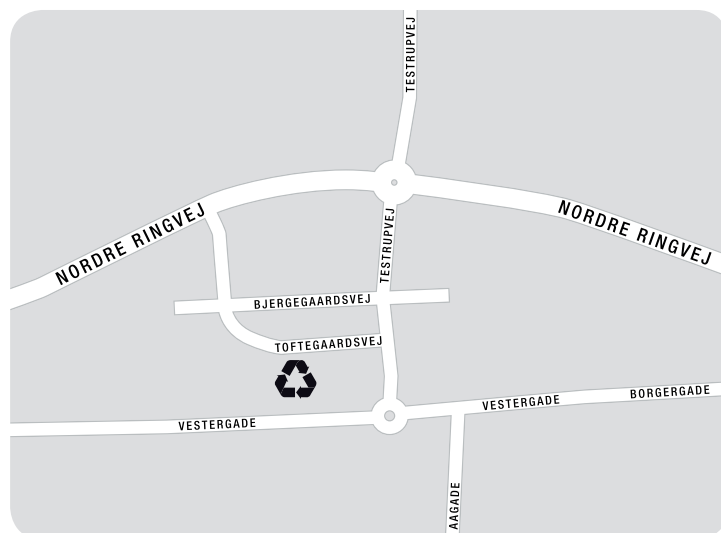

Aalestrup Genbrugsplads

Toftegaardsvej 3B, 9620 Aalestrup