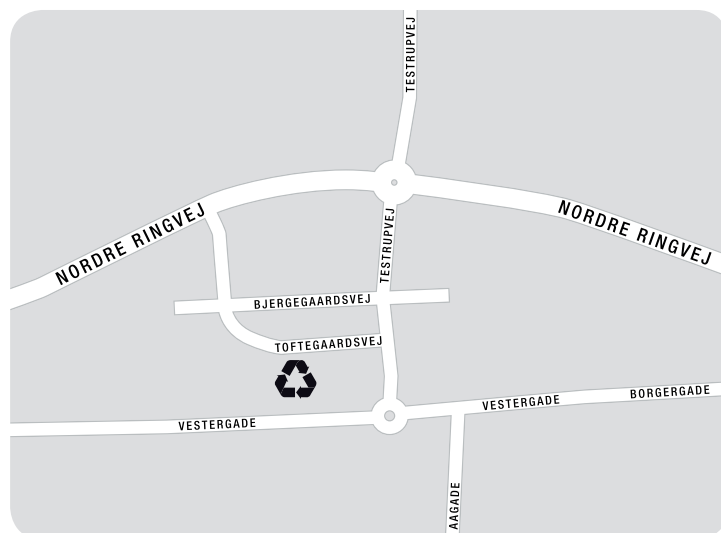

## Løgstør Genbrugsplads

Stengårdsvej 33, Oudrup, 9670 Løgstør

## Aalestrup Genbrugsplads

Toftegaardsvej 3B, 9620 Aalestrup